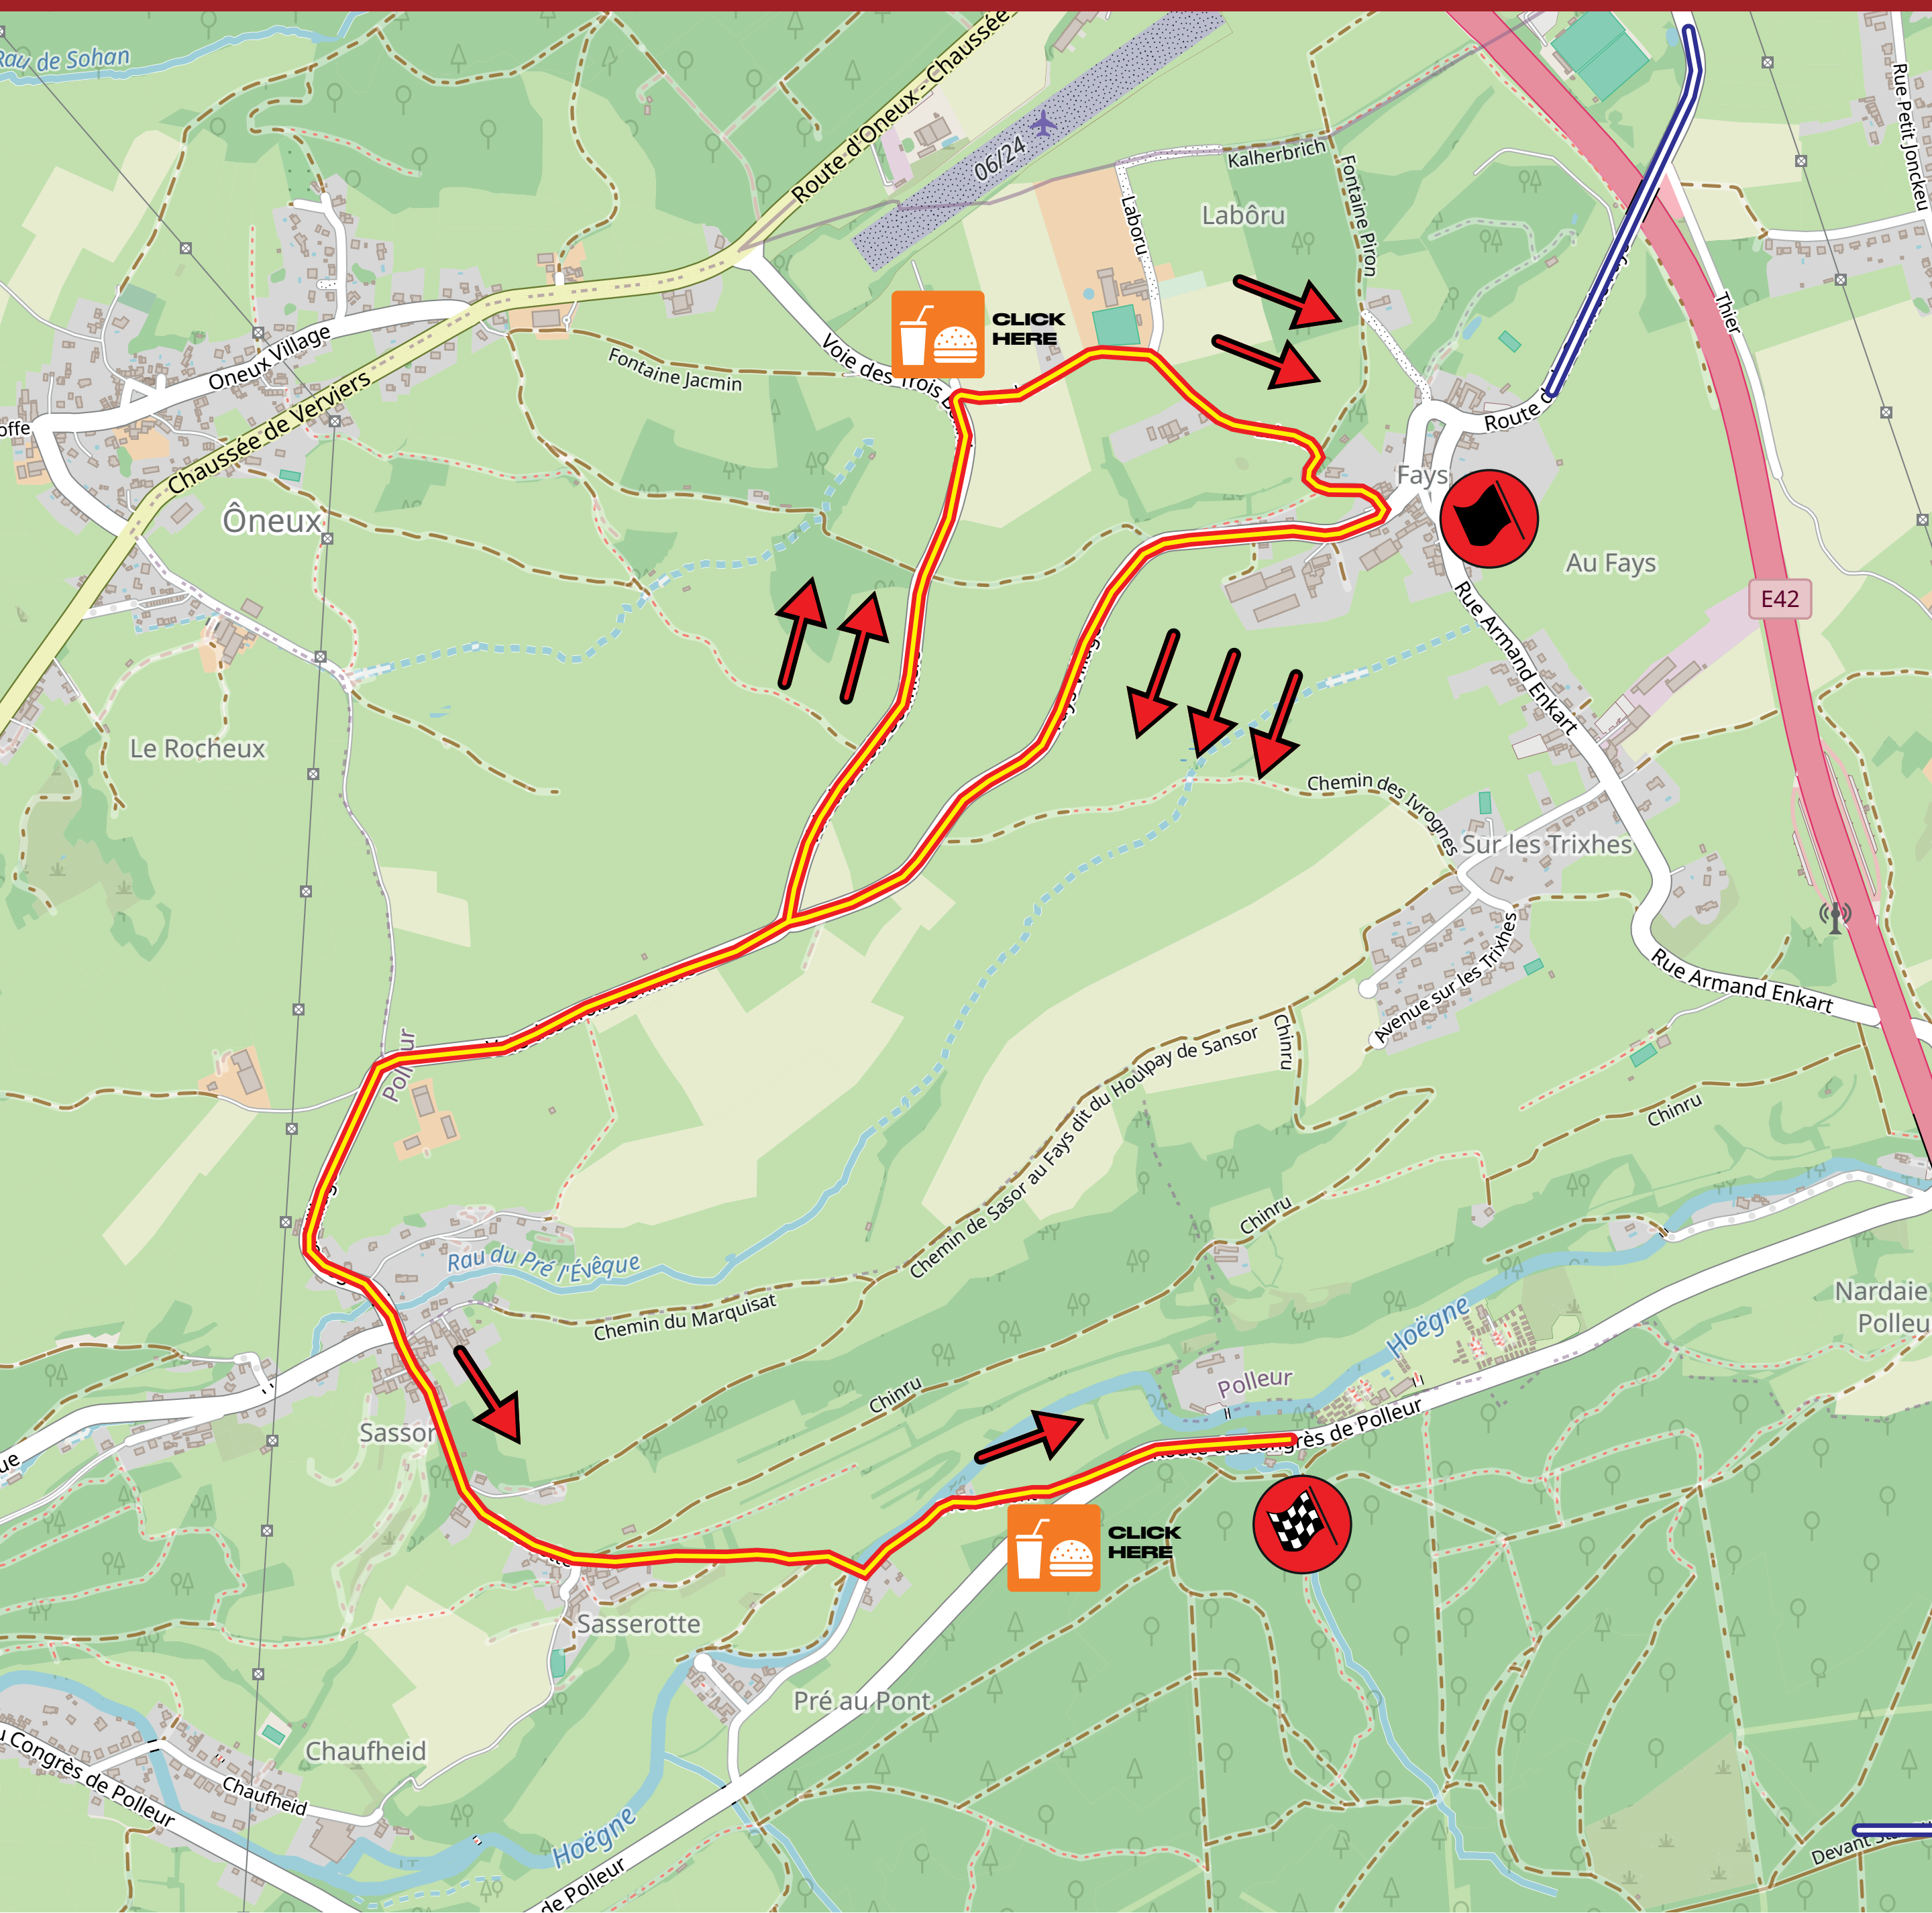

# SS FAYS-SHOW SS 3-7-11

**Ets GOFFIN**

10:07 / 15:06 / 20:00

**SATURDAY 30 NOVEMBER 2024**

**START**

**FINISH**

**SPECIAL STAGE**

**CLIQUEZ SUR LES ICÔNES ET RENDEZ-VOUS AUX  
ENDROITS INDIQUÉS VIA L'APPLICATION WAZE**