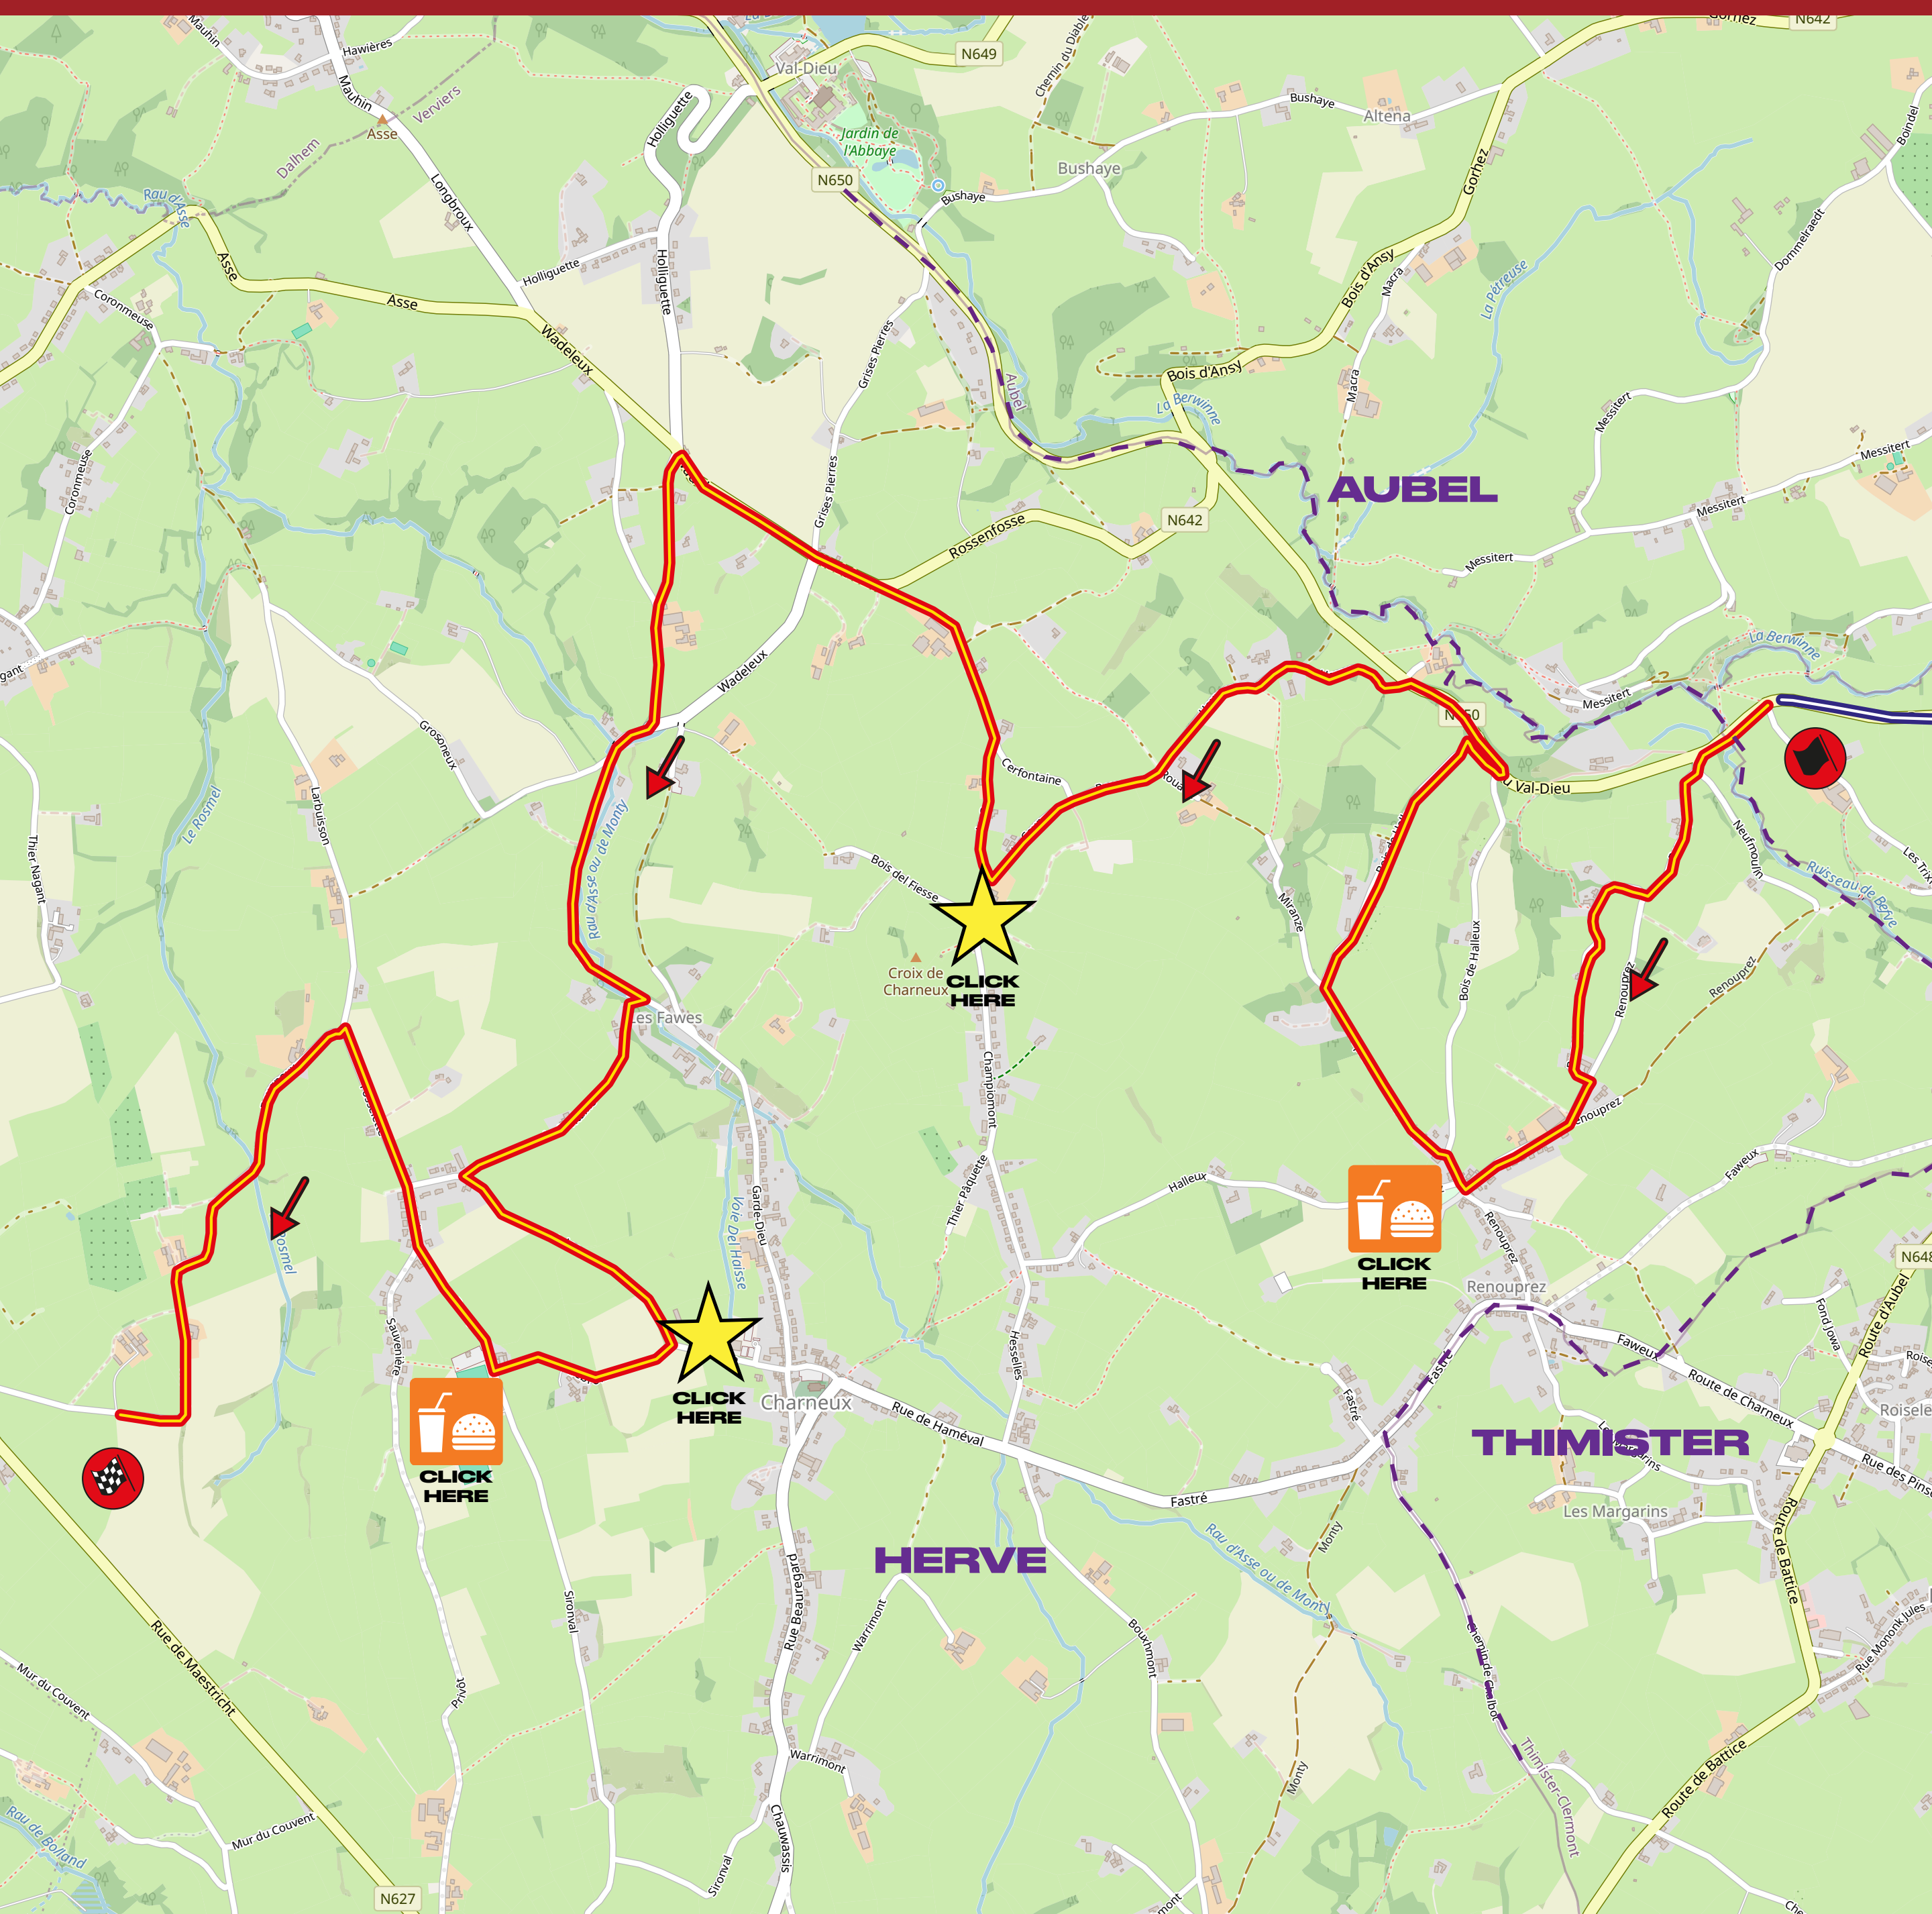

# SS RENOUPREZ SS 1-5-9

08:50 / 13:49 / 18:43

DRIVE/MARKET  
www.drive-market.lu

SATURDAY 30 NOVEMBER 2024

START

FINISH

SPECIAL STAGE

CLIQUEZ SUR LES ICÔNES ET RENDEZ-VOUS AUX  
ENDROITS INDIQUÉS VIA L'APPLICATION WAZE