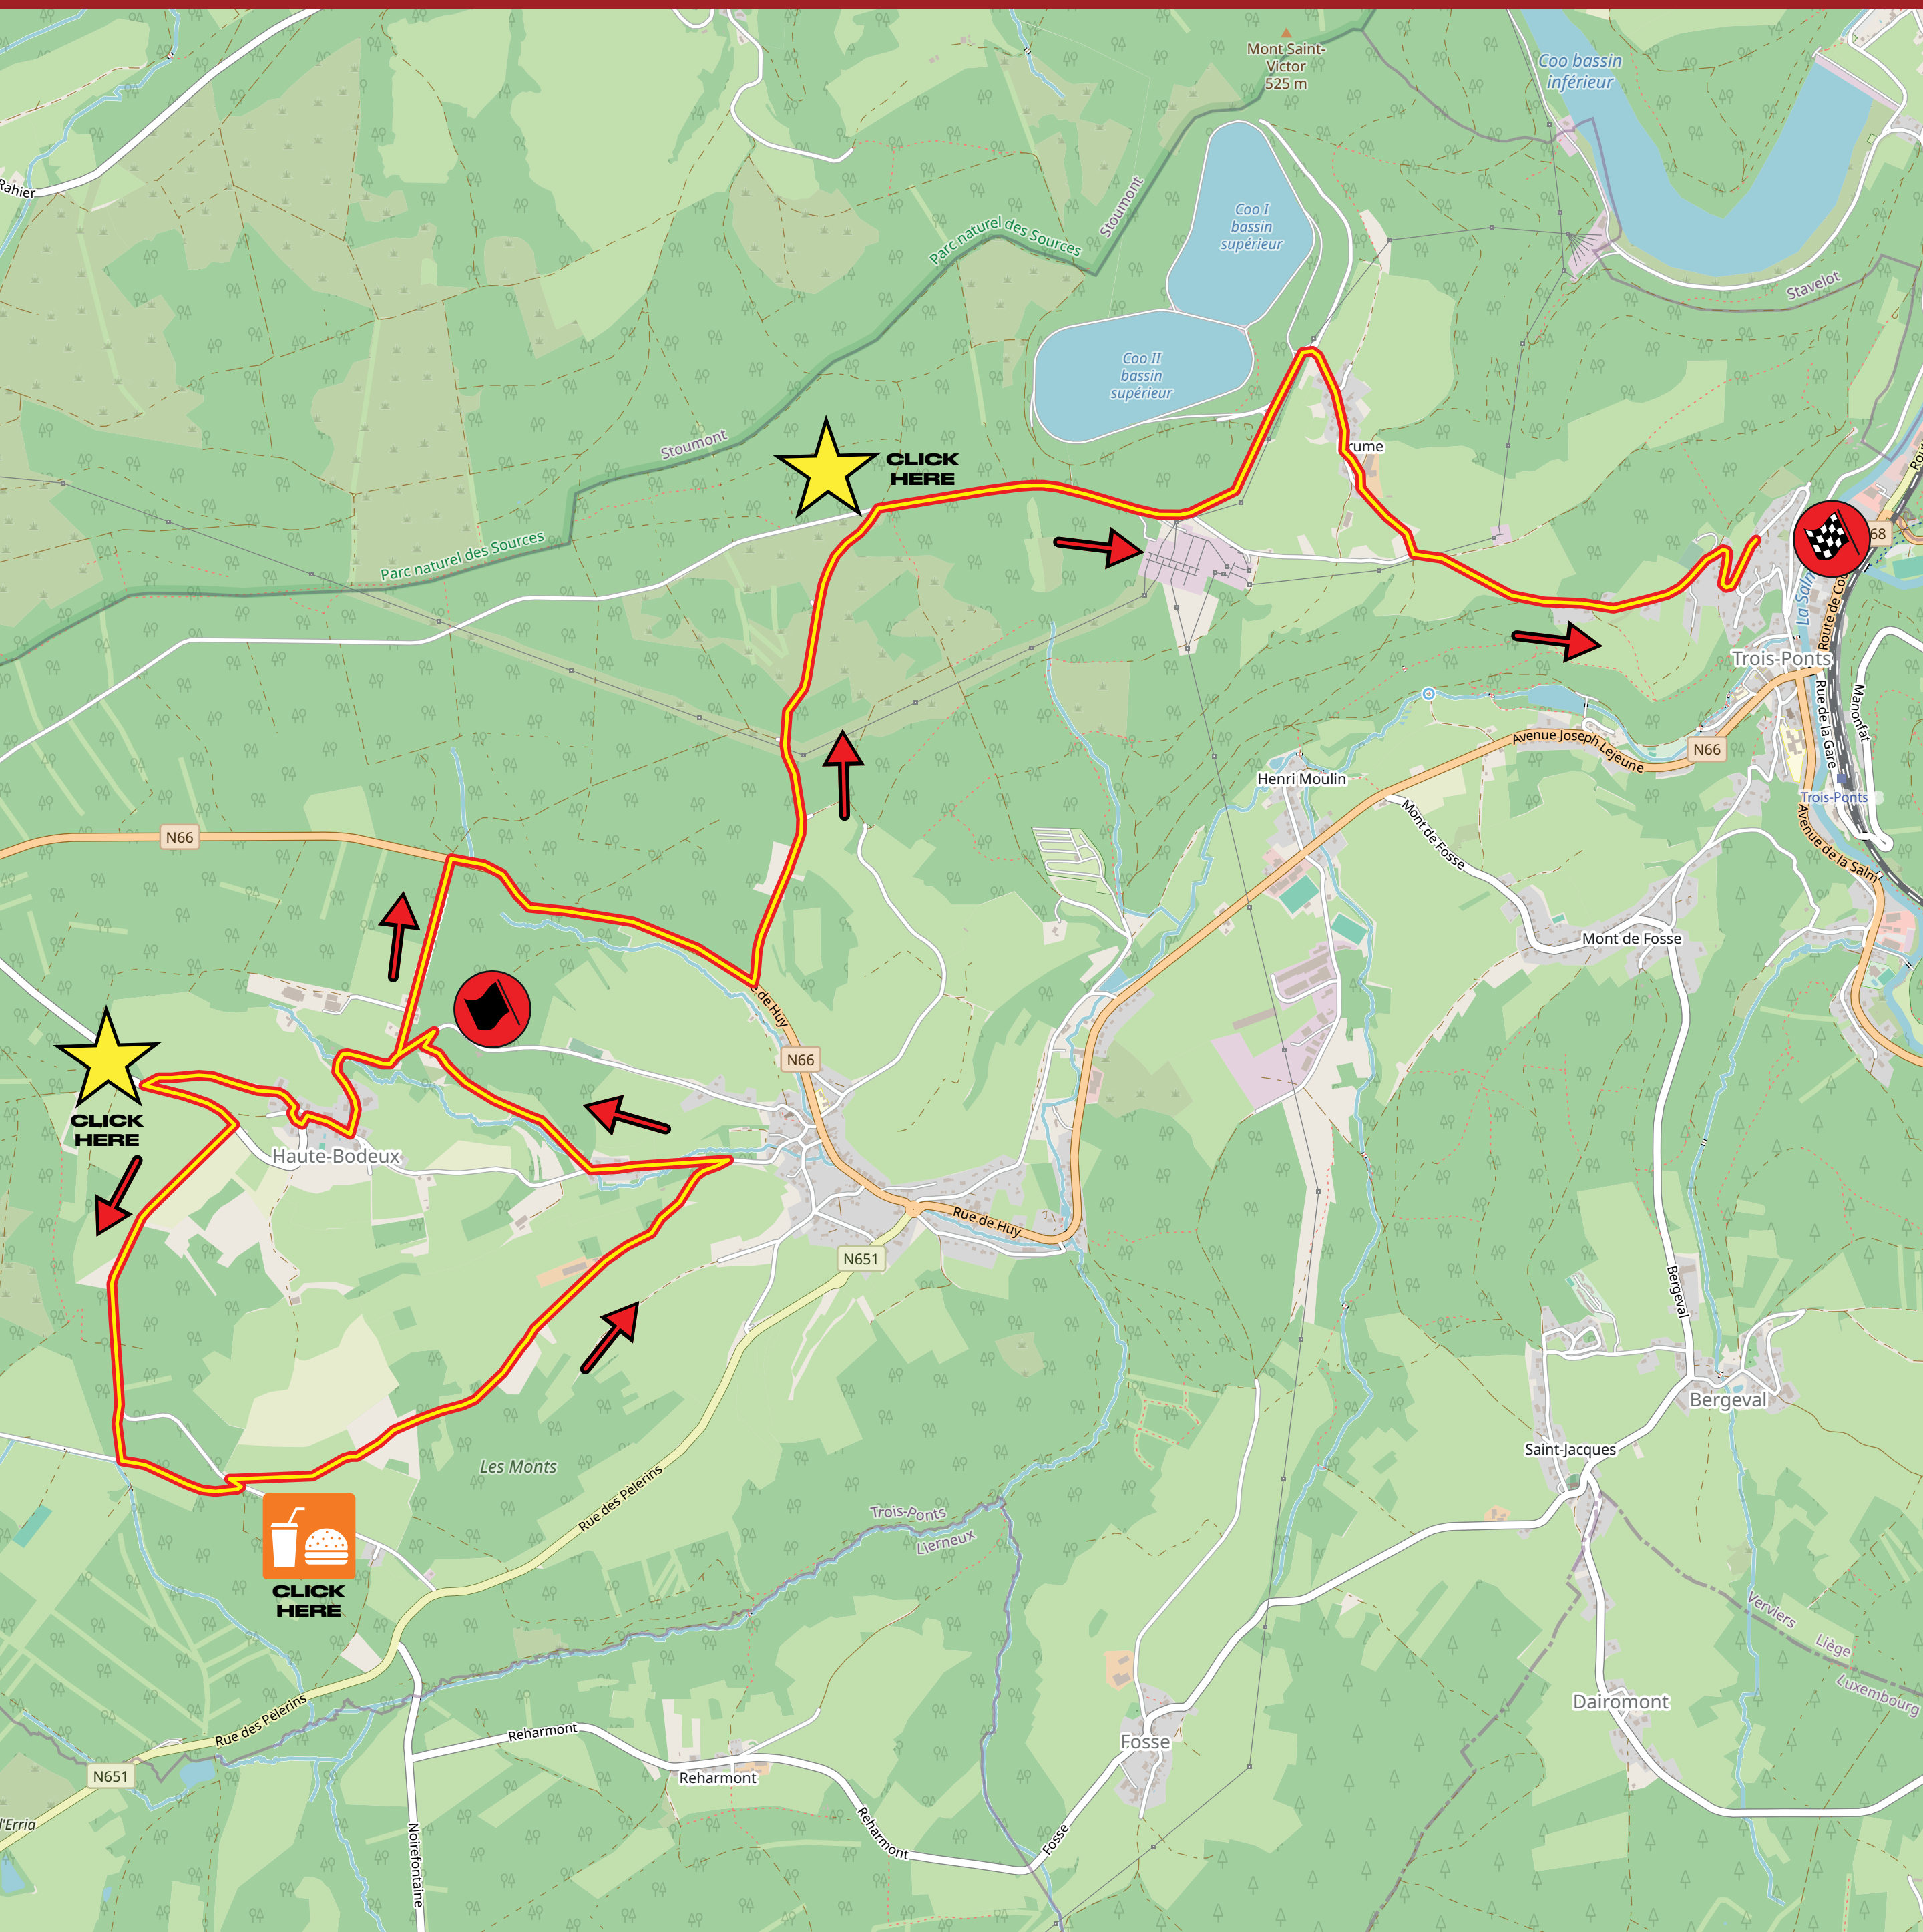

SS TROIS-PONTS SS 12-14-16

BIERE DESAMIS

0.0% ALC.

08:52 / 12:13 / **15:34** ☆

SUNDAY 1 DECEMBER 2024

START

FINISH

SPECIAL STAGE

CLIQUEZ SUR LES ICÔNES ET RENDEZ-VOUS AUX
ENDROITS INDIQUÉS VIA L'APPLICATION WAZE