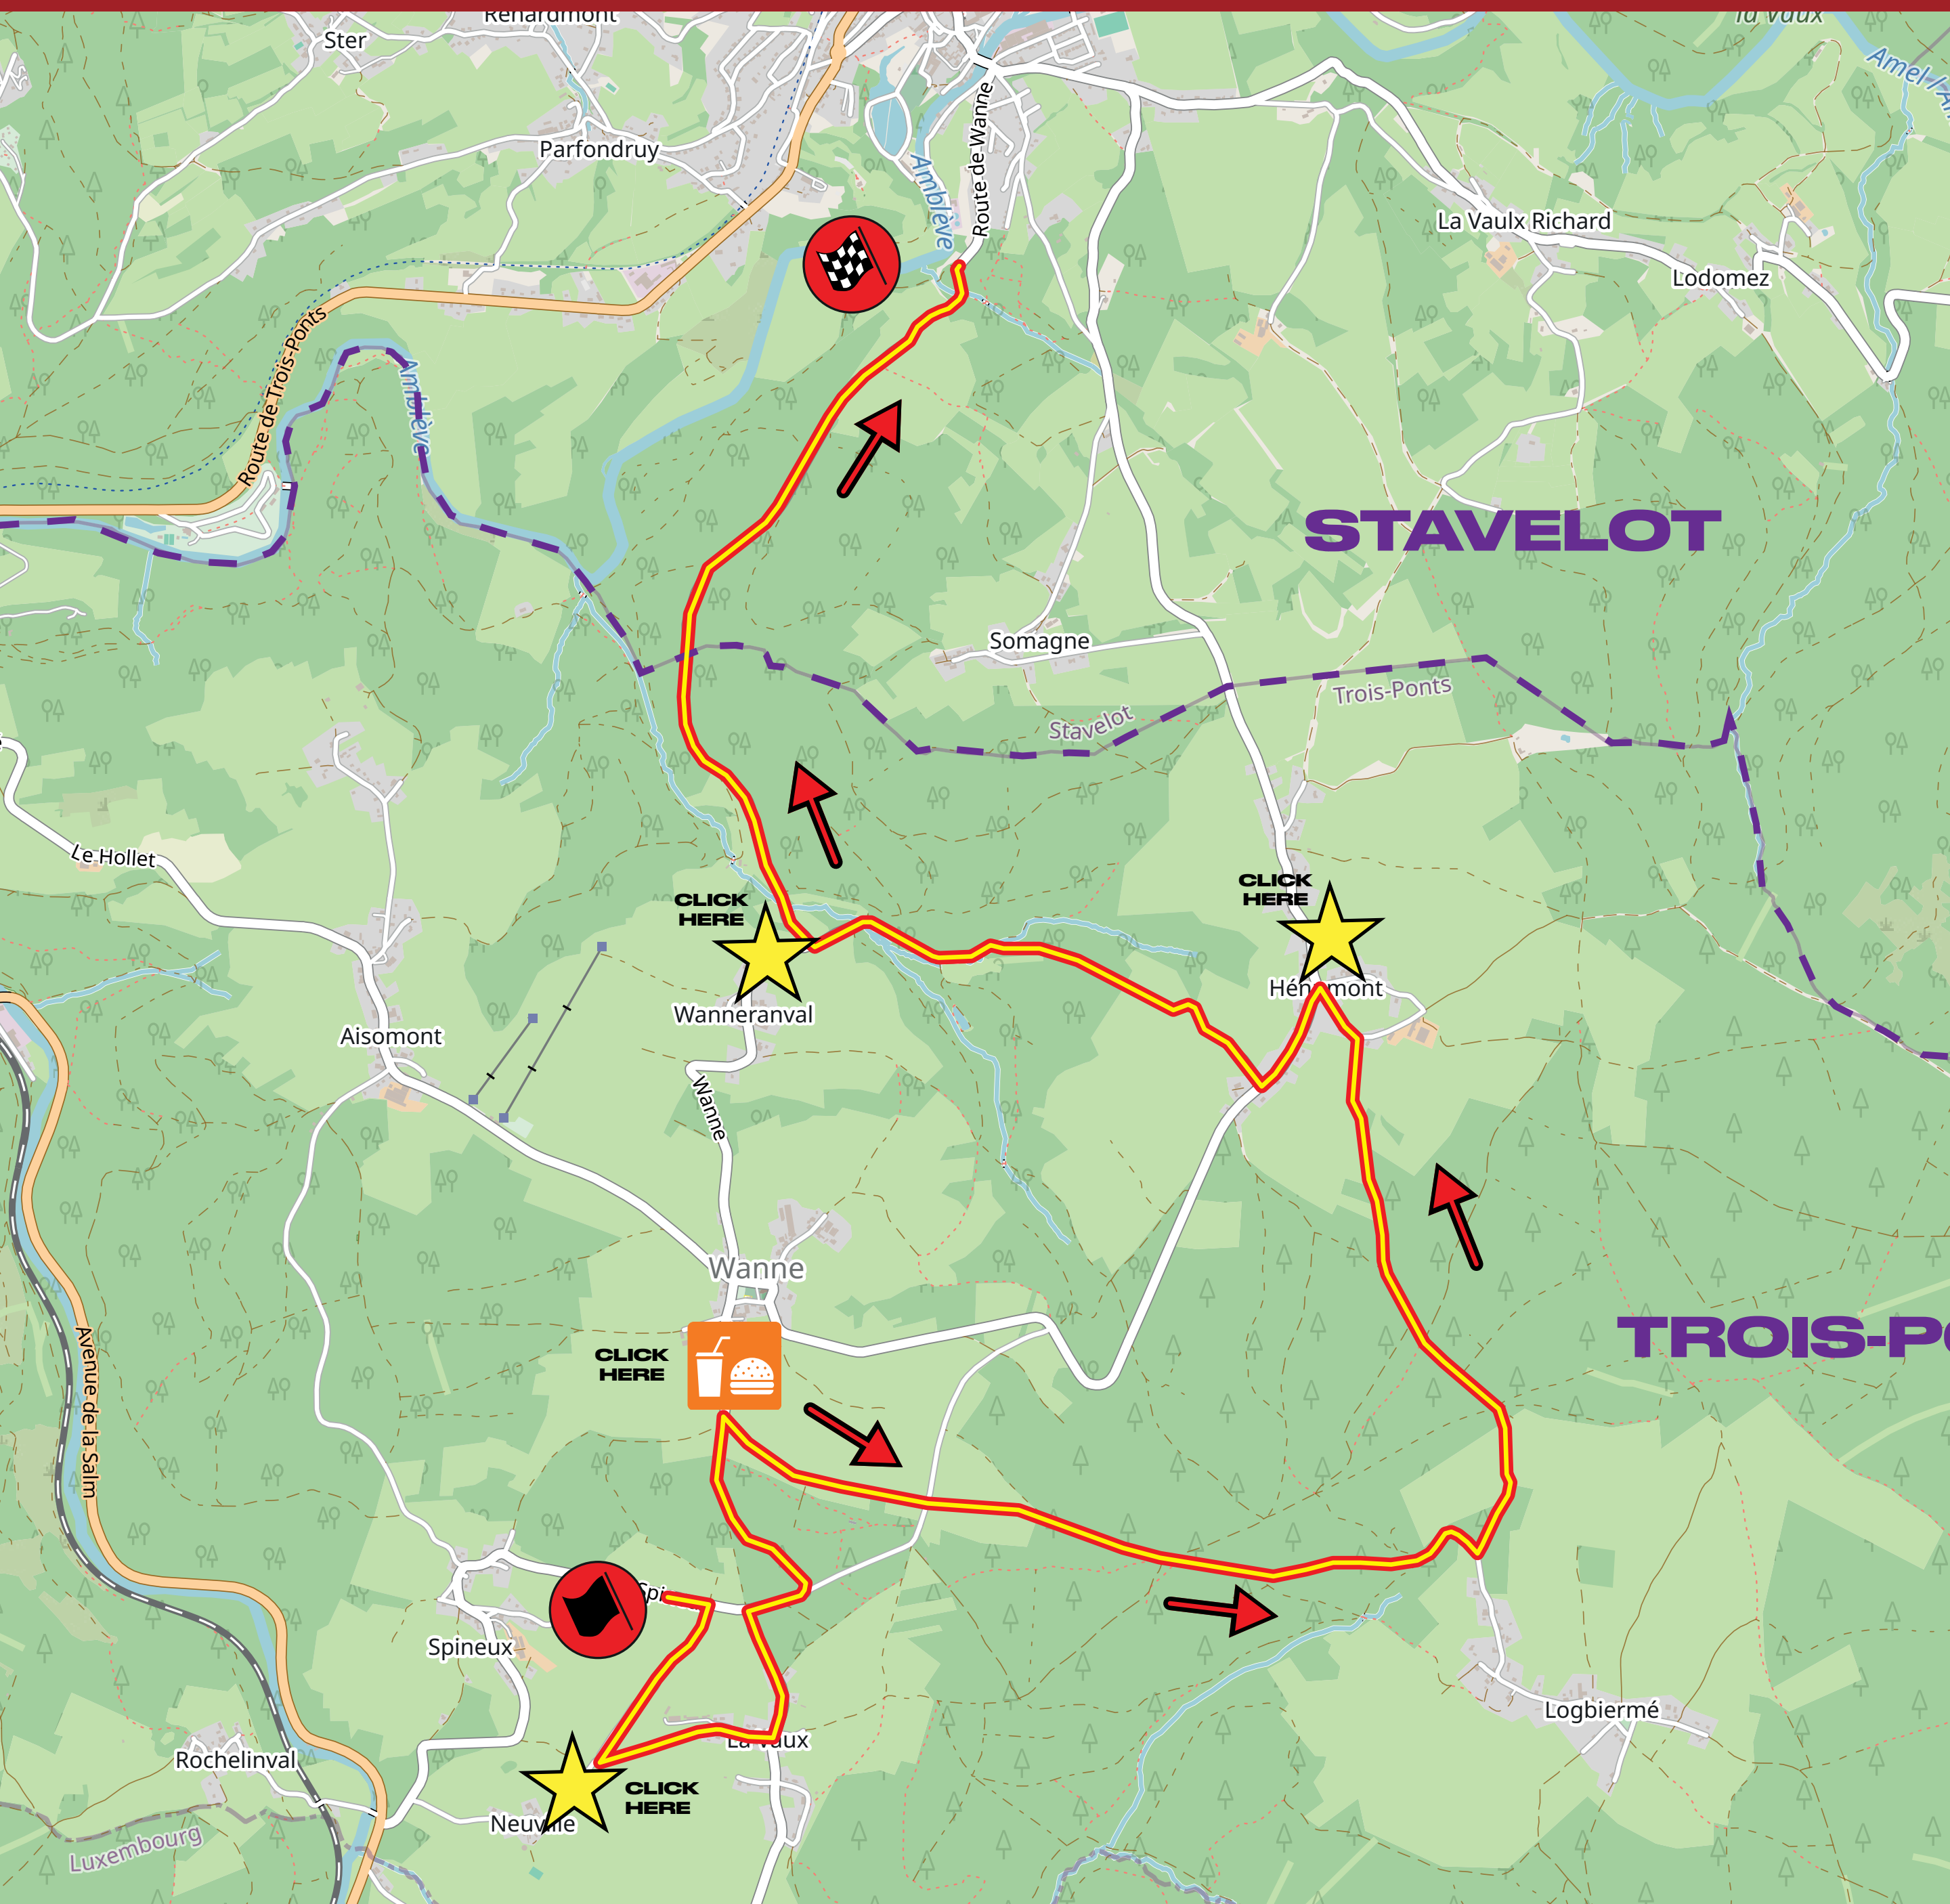

# SS WANNE

## SS 4-8

11:17 / 16:16

SATURDAY 30 NOVEMBER 2024

START

FINISH

SPECIAL STAGE

CLIQUEZ SUR LES ICÔNES ET RENDEZ-VOUS AUX ENDROITS INDIQUÉS VIA L'APPLICATION WAZE