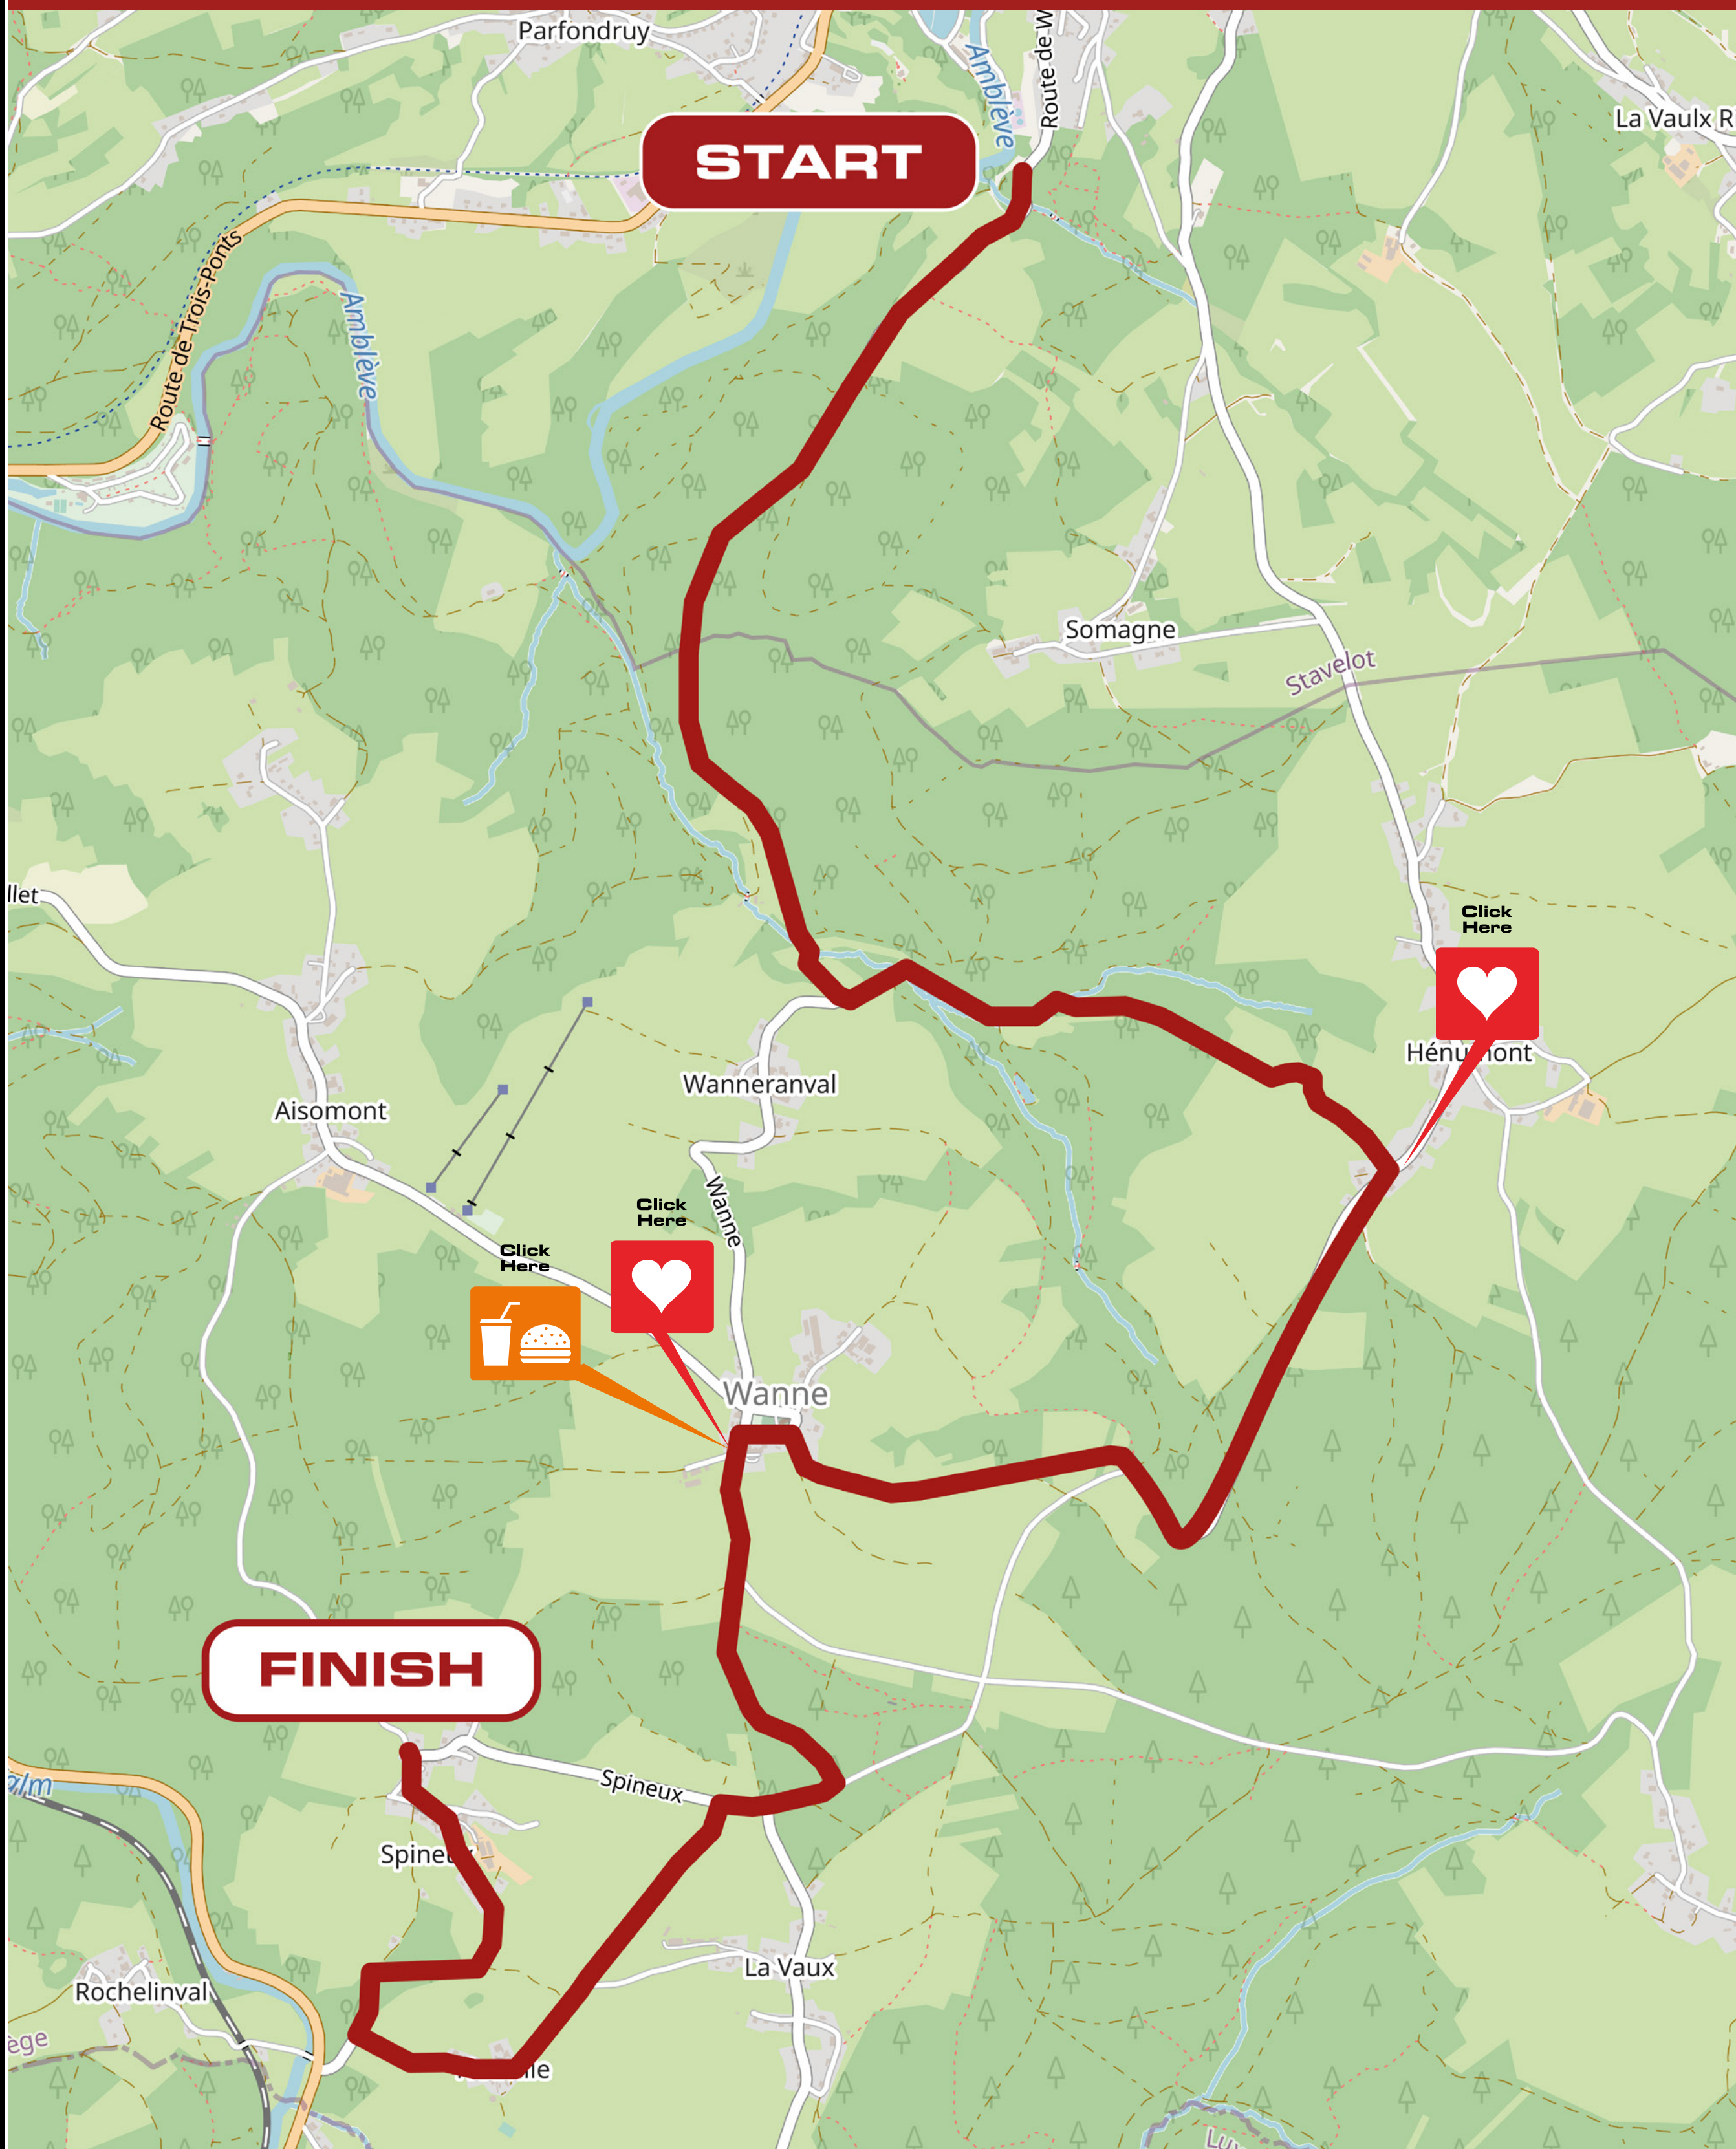

WANNE ES 2-6-10

09:01 14:30 19:59

SATURDAY 25 NOV. 2023

INFO: WWW.SPARALLY.COM